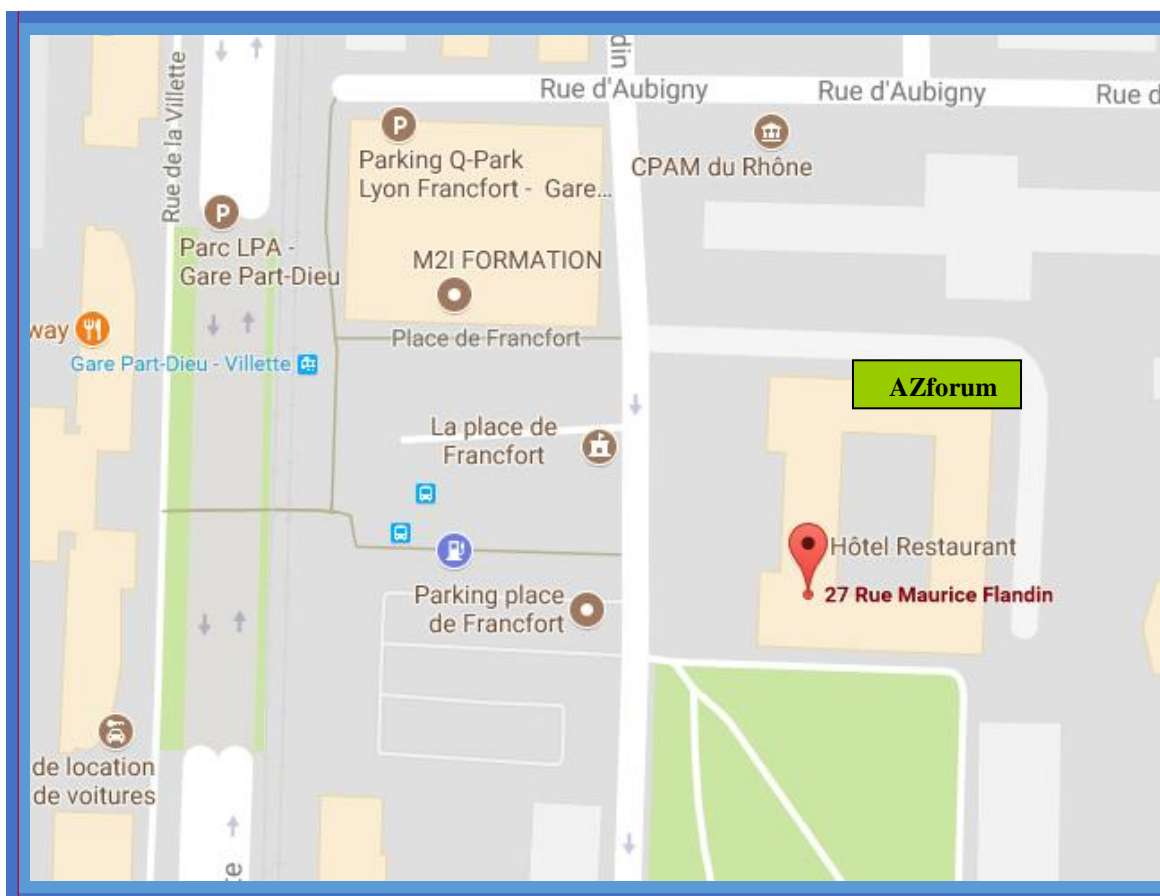

A à Z

CENTRE D'AFFAIRES

**AZ Forum « Immeuble le forum »-RDC-
Code entrée immeuble le Forum 6919**

27 rue Maurice Flandin 69003 LYON

Horaires de location : **9h-12h30/13h30-18h**

Téléphone : 04 72 68 17 07

[A1][A2]

TRAMWAY T4, arrêt Part Dieu – **GARE** : station Lyon Part Dieu. Sortie côté « VILLETTE » à côté du Campanile
AEROPORT ST EXUPERY à 25 km : Tram aéroport « Rhonexpress », Arrêt Part Dieu. (Toutes les 20 min)
PARKING PUBLIC EFFIA : 70 rue Maurice Flandin www.onepark.fr